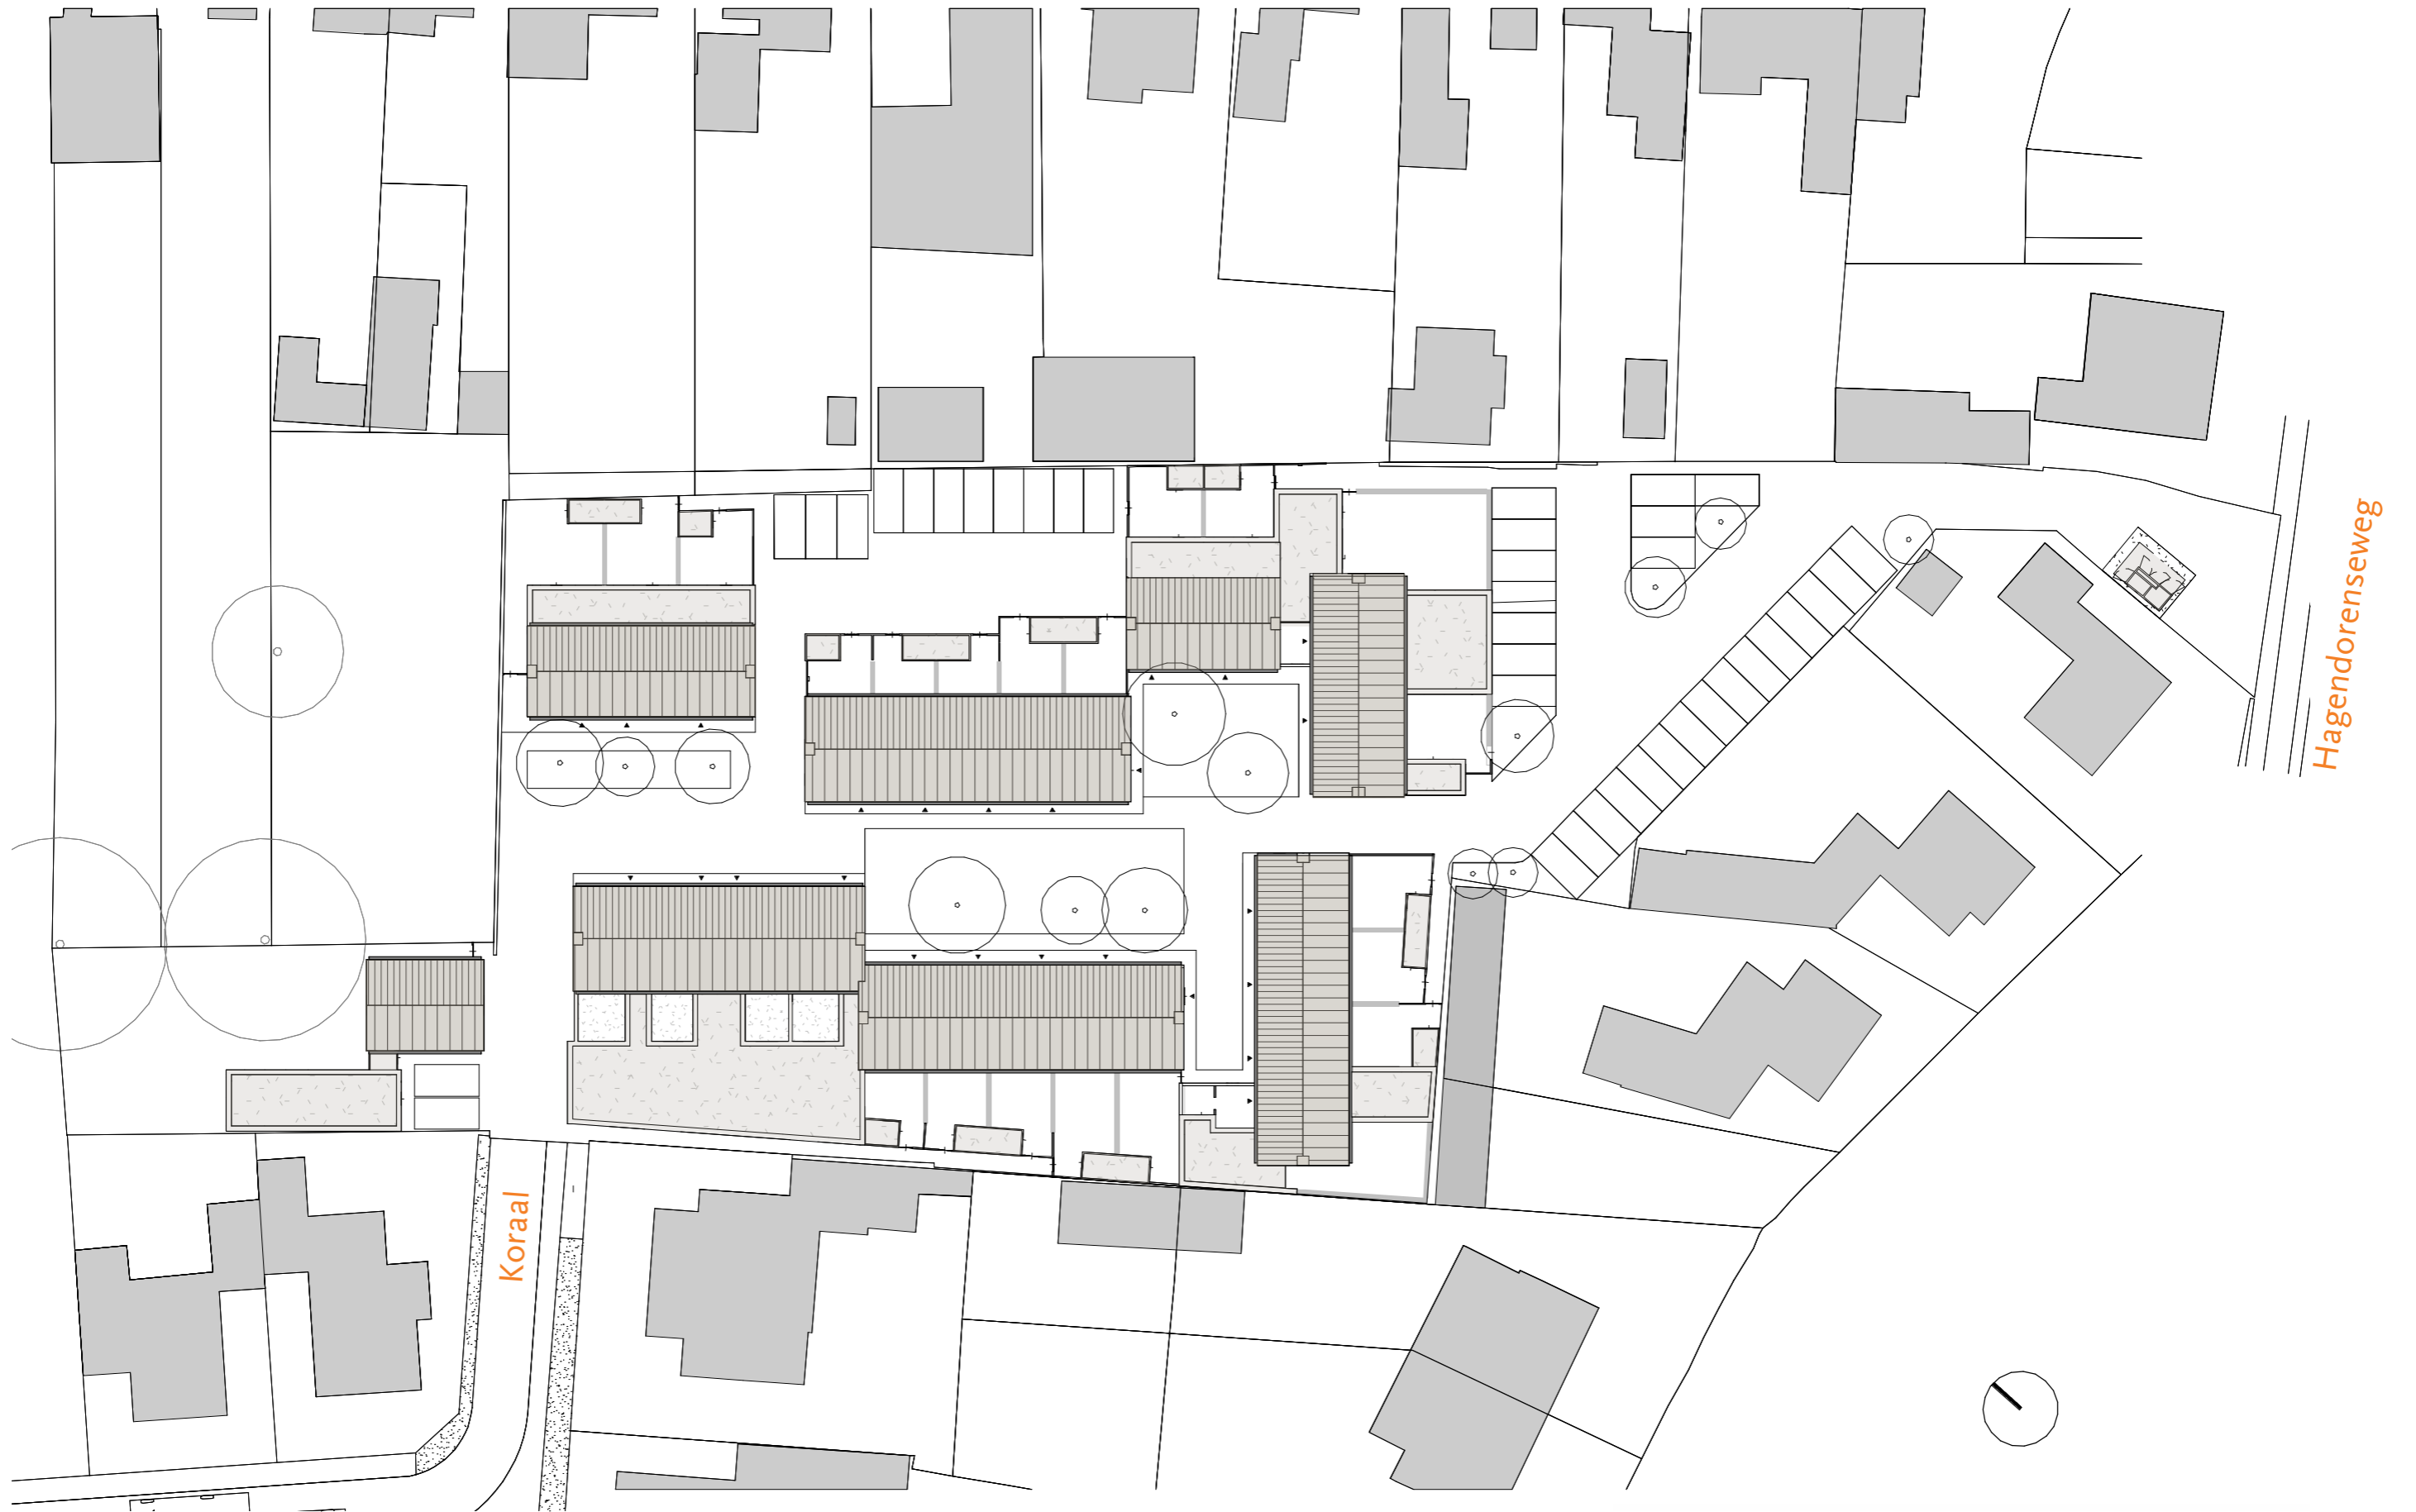

WOONHOF HAGENDORENSEWEG

15 JANUARI 2025

LEGENDA

- | | | | | | | | | | | | | | |
|--|--|--|--|--|--|--|----------------------------------|--|------------------------|--|---|--|--|
| | Gebakken klinkers, keperverband | | Parkeerplaats, MBI steen met open grasvoeg, detaillering parkeerplaatsen n.t.b. | | gazon | | vrij-uitgroeende haag, tot 1.20m | | boom bestaand | | boomspegel Zitbank Erdi, boombank model Canapé Retro rond | | zitbank n.t.b. |
| | encroument-zone/'brabants' stoepje, natuursteen of gebakken klinkers, verband n.t.b. | | encroument-zone/'brabants' stoepje, natuursteen of gebakken klinkers, verband n.t.b. | | infiltratiekatten n.t.b. | | gazon met versteviging | | leiboom met boomspegel | | boom nieuw, zie beplantingsplan | | gevel verlichting nieuw verlichtingsmast nieuw grondspot |
| | encroument-zone/'brabants' stoepje, natuursteen of gebakken klinkers, verband n.t.b. | | prive tuin | | border met breede natuurstenen band 10 cm verhoogd | | klimplanten | | | | | | plangebied |

doorsnede groene hof

doorsnede hof

referentiebeelden encroachmentzone - overgang privé-openbaar

bestrating en entreezone

referentiebeelden hof

meerstammige grote heester of kleine boom

grotere gebiedseigen boom per hof