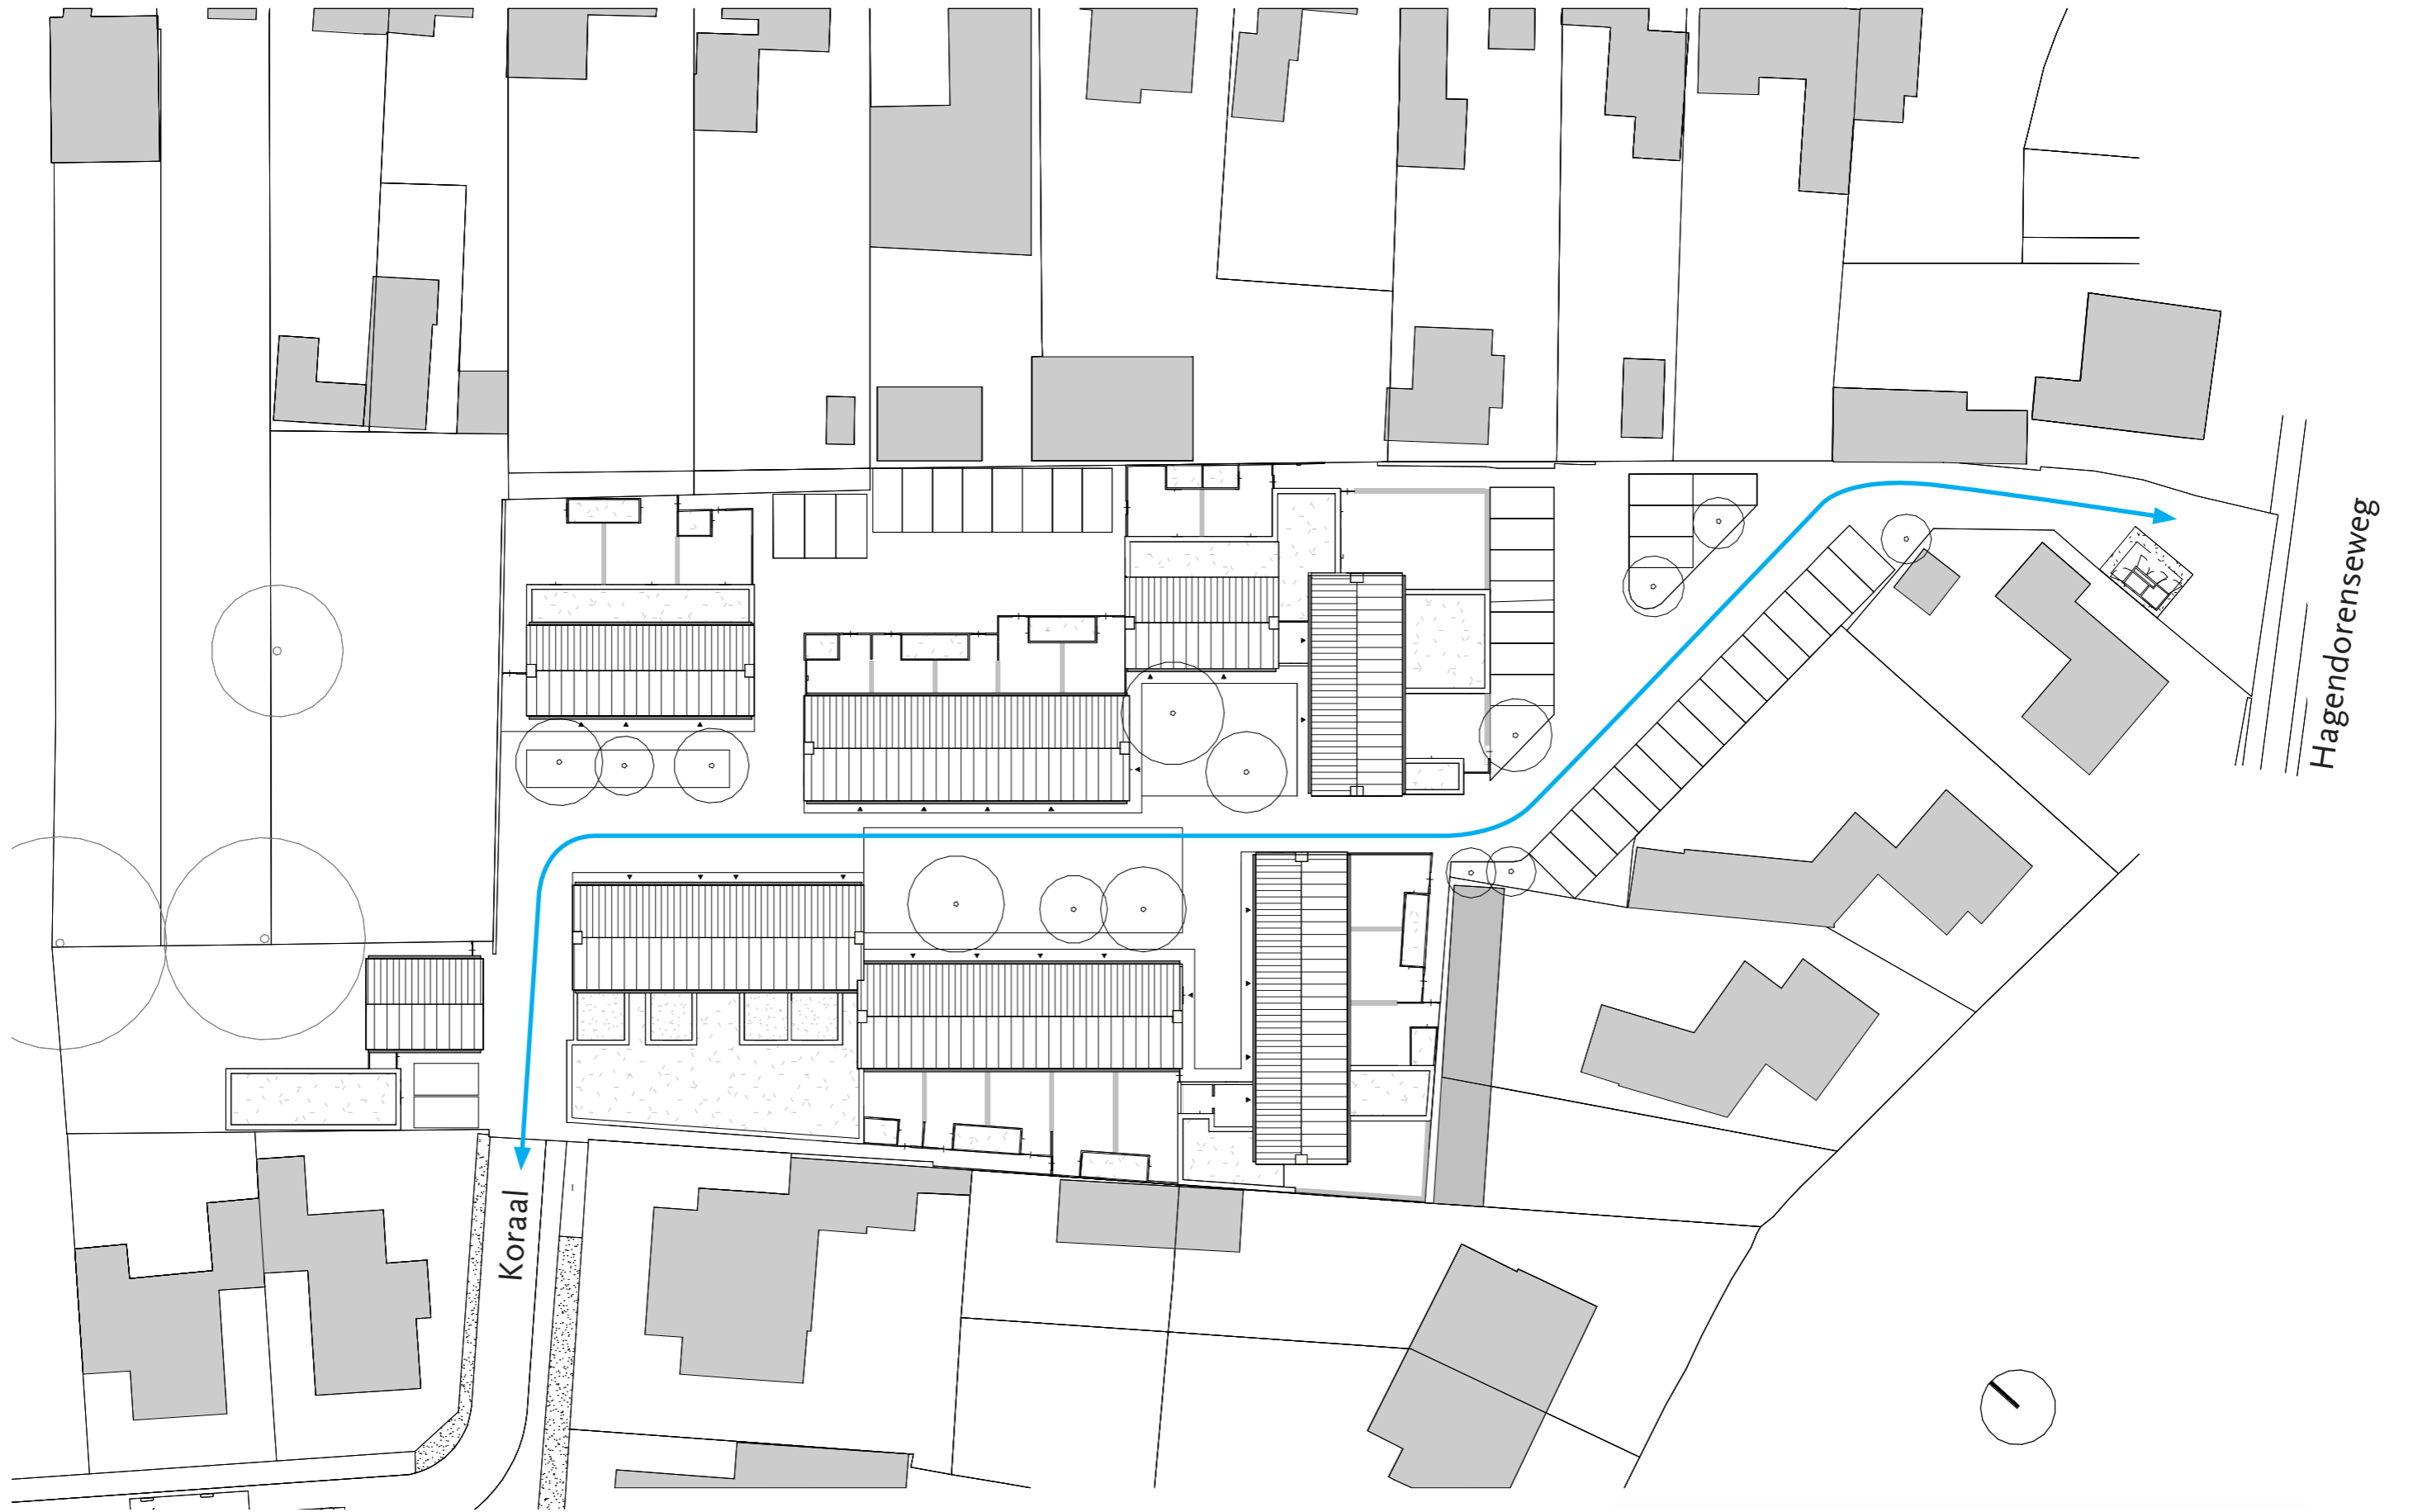

WOONHOF HAGENDORENSEWEG

15 JANUARI 2025

LEGENDA

- | | | | | | | | | | | | | | |
|--|--|--|--|--|--|--|----------------------------------|--|------------------------|--|---|--|--|
| | Gebakken klinkers, keperverband | | Parkeerplaats, MBI steen met open grasvoeg, detaillering parkeerplaatsen n.t.b. | | gazon | | vrij-uitgroeende haag, tot 1.20m | | boom bestaand | | boomspegel Zitbank Erdi, boombank model Canapé Retro rond | | zitbank n.t.b. |
| | encroument-zone/'brabants' stoepje, natuursteen of gebakken klinkers, verband n.t.b. | | encroument-zone/'brabants' stoepje, natuursteen of gebakken klinkers, verband n.t.b. | | infiltratiekatten n.t.b. | | gazon met versteviging | | leiboom met boomspegel | | boom nieuw, zie beplantingsplan | | gevel verlichting nieuw verlichtingsmast nieuw grondspot |
| | encroument-zone/'brabants' stoepje, natuursteen of gebakken klinkers, verband n.t.b. | | prive tuin | | border met breede natuurstenen band 10 cm verhoogd | | klimplanten | | | | | | plangebied |

doorsnede groene hof

doorsnede hof

referentiebeelden encroachmentzone - overgang privé-openbaar

bestrating en entreezone

referentiebeelden hof

meerstammige grote heester of kleine boom

grotere gebiedseigen boom per hof