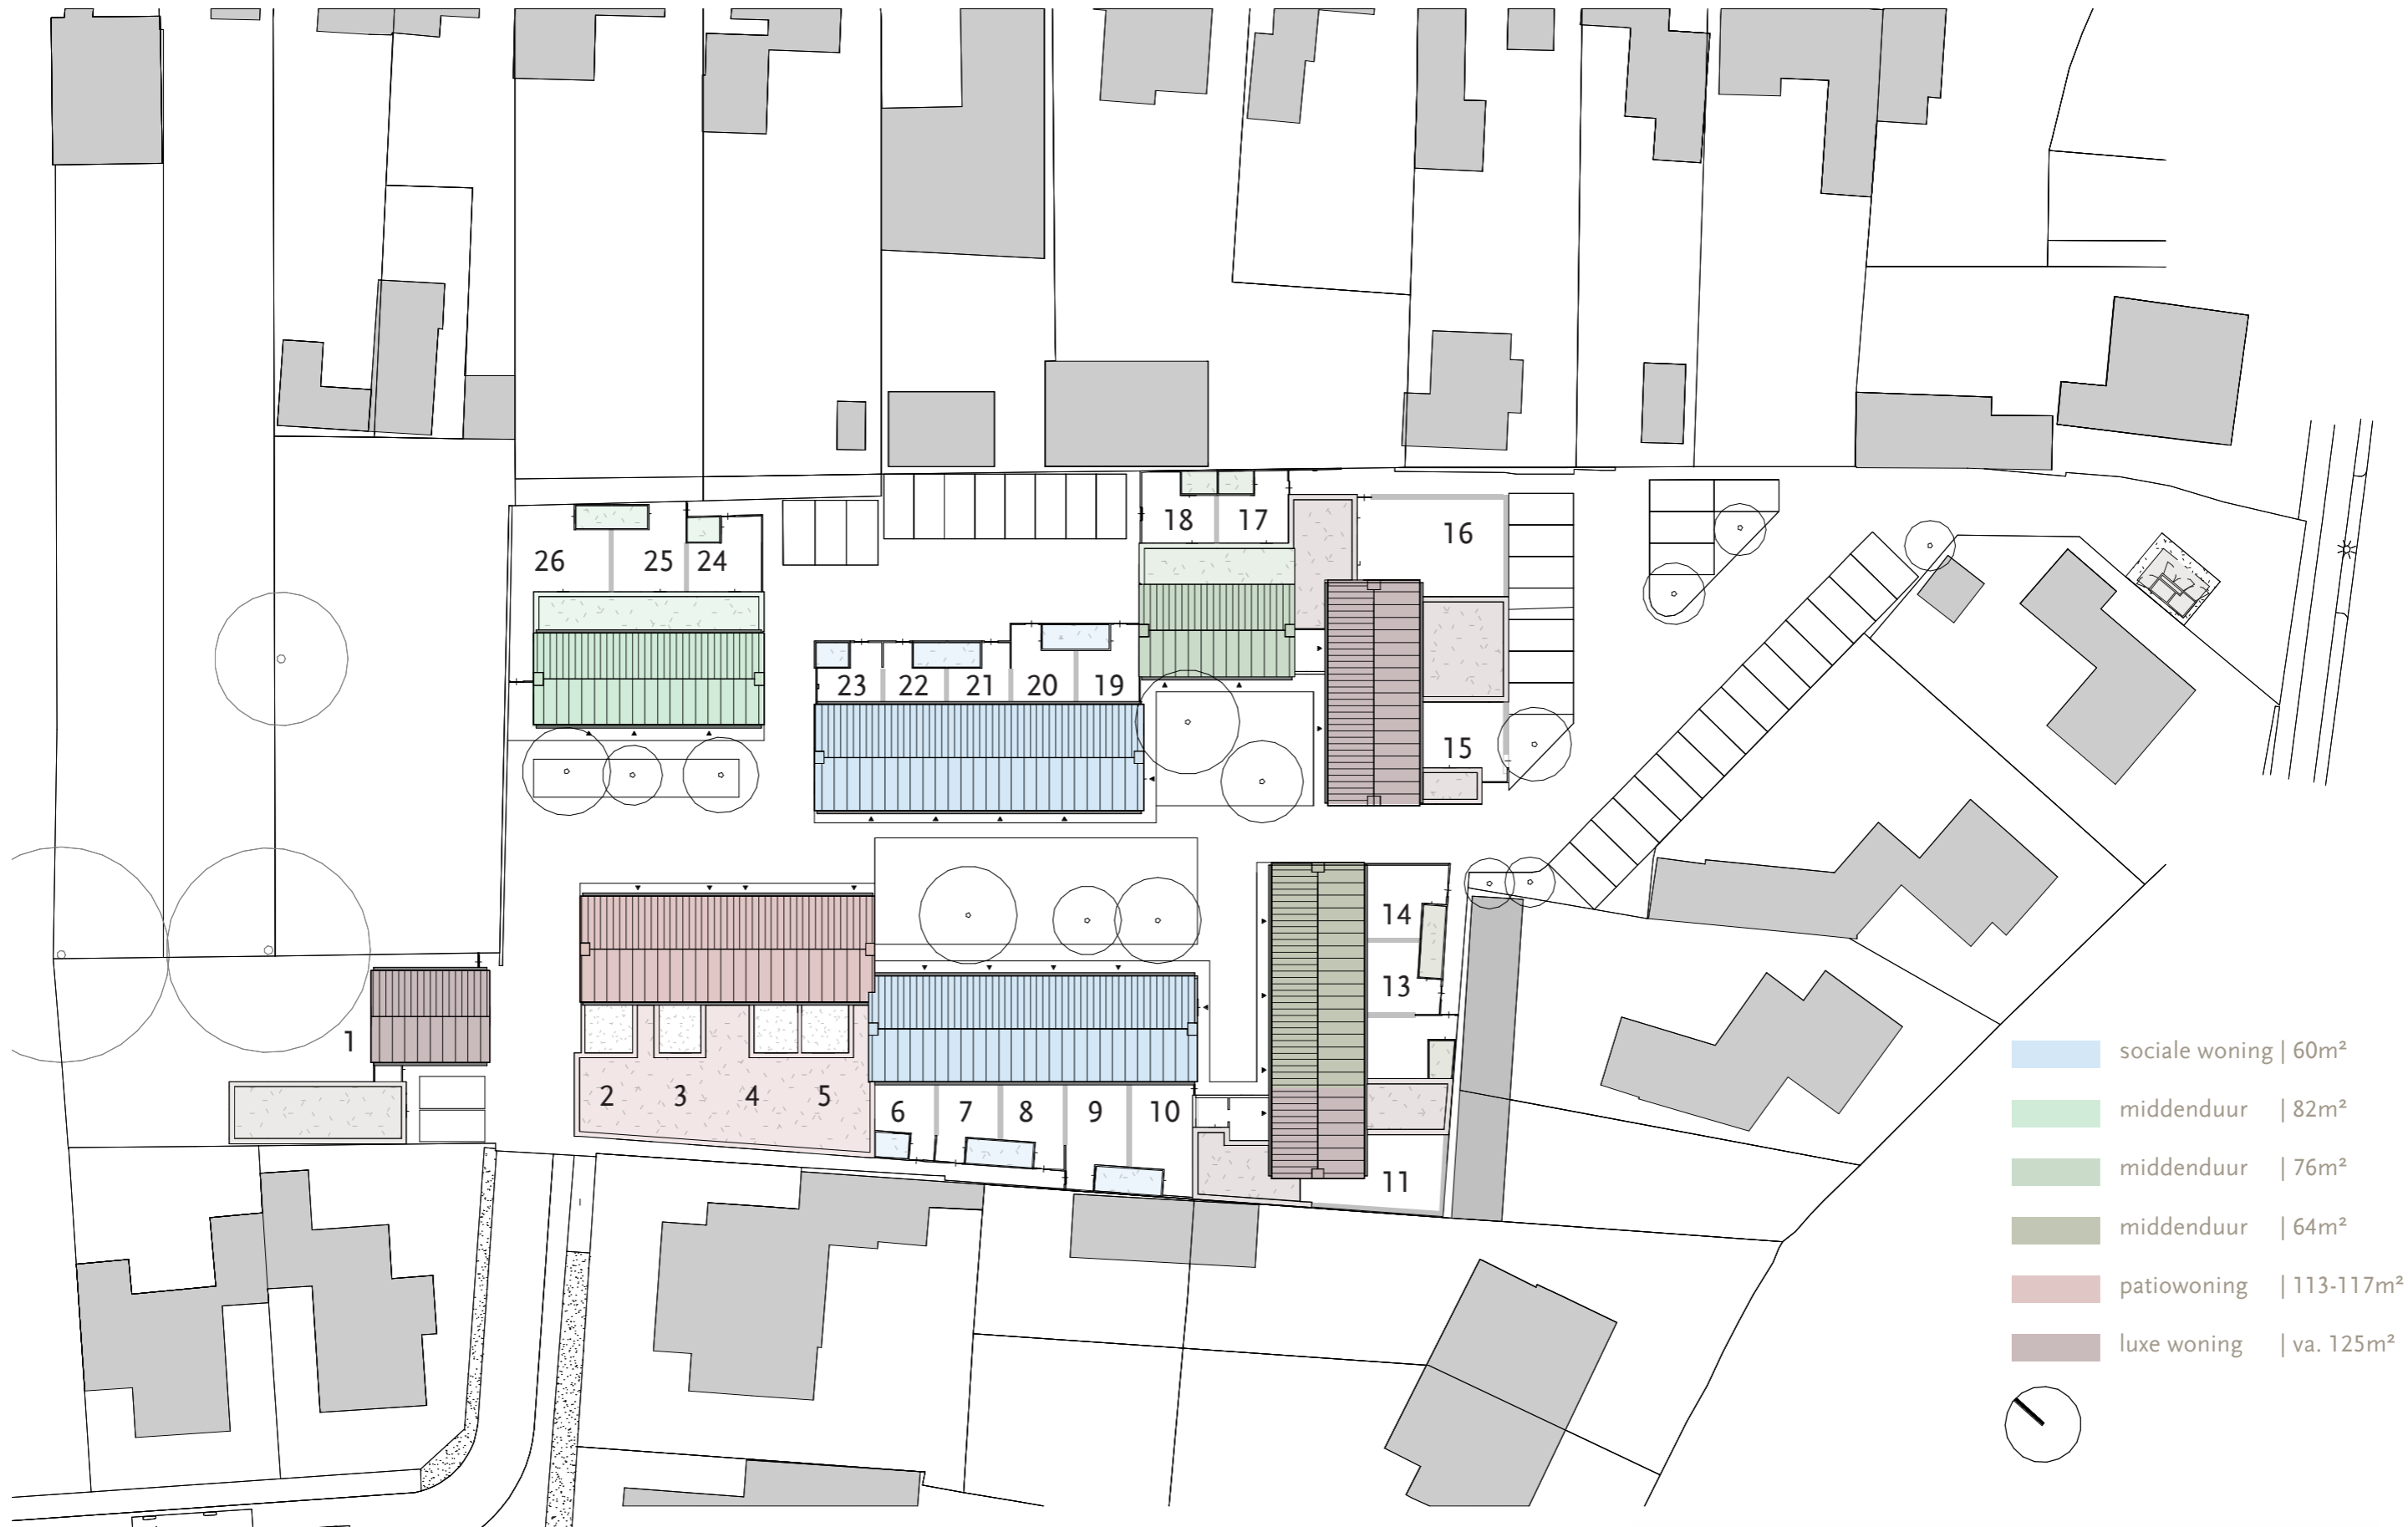

WOONHOF HAGENDORENSEWEG

15 JANUARI 2025

LEGENDA

- | | | | | | | | | | | | | | |
|--|--|--|--|--|--|--|----------------------------------|--|------------------------|--|---|--|--|
| | Gebakken klinkers, keperverband | | Parkeerplaats, MBI steen met open grasvoeg, detaillering parkeerplaatsen n.t.b. | | gazon | | vrij-uitgroeende haag, tot 1.20m | | boom bestaand | | boomspegel Zitbank Erdi, boombank model Canapé Retro rond | | zitbank n.t.b. |
| | encroument-zone/'brabants' stoepje, natuursteen of gebakken klinkers, verband n.t.b. | | encroument-zone/'brabants' stoepje, natuursteen of gebakken klinkers, verband n.t.b. | | infiltratiekatten n.t.b. | | gazon met versteviging | | leiboom met boomspegel | | boom nieuw, zie beplantingsplan | | gevel verlichting nieuw verlichtingsmast nieuw grondspot |
| | encroument-zone/'brabants' stoepje, natuursteen of gebakken klinkers, verband n.t.b. | | prive tuin | | border met breede natuurstenen band 10 cm verhoogd | | klimplanten | | | | | | plangebied |

doorsnede groene hof

doorsnede hof

referentiebeelden encroachmentzone - overgang privé-openbaar

bestrating en entreezone

referentiebeelden hof

meerstammige grote heester of kleine boom

grotere gebiedseigen boom per hof

verhoogd groen element (10 cm) - hof westzijde

groene hof

referentiebeelden parkeerplaats

groene erfafscheidingen

'groen' parkeren

BEDAUX DE BROUWER ARCHITECTEN

Stadhuisplein 75E
5038 TB Tilburg

T. 013 - 5368555
E. post@bedauxdebrouwer.nl
W. www.bedauxdebrouwer.nl