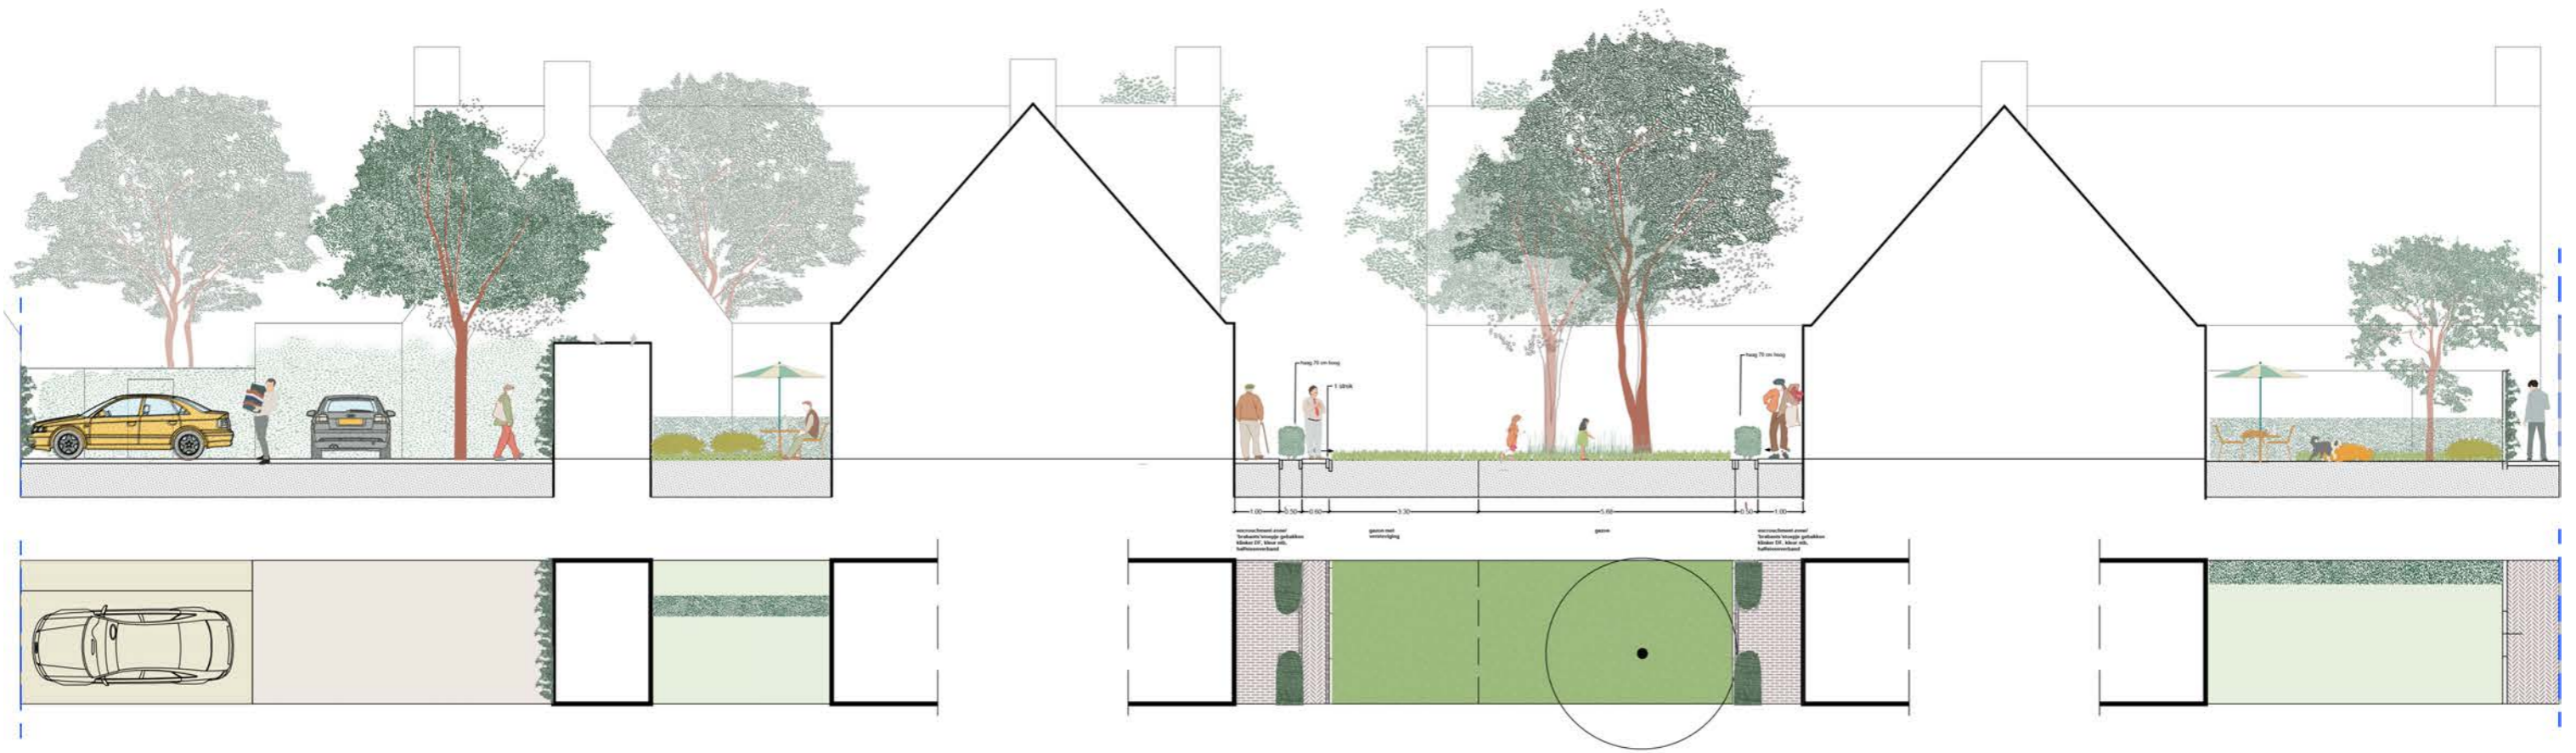

WOONHOF HAGENDORENSEWEG

15 JANUARI 2025

LEGENDA

- | | | | | | | | | | | | | | |
|--|--|--|--|--|--|--|----------------------------------|--|------------------------|--|---|--|--|
| | Gebakken klinkers, keperverband | | Parkeerplaats, MBI steen met open grasvoeg, detaillering parkeerplaatsen n.t.b. | | gazon | | vrij-uitgroeende haag, tot 1.20m | | boom bestaand | | boomspegel Zitbank Erdi, boombank model Canapé Retro rond | | zitbank n.t.b. |
| | encroument-zone/'brabants' stoepje, natuursteen of gebakken klinkers, verband n.t.b. | | encroument-zone/'brabants' stoepje, natuursteen of gebakken klinkers, verband n.t.b. | | infiltratiekatten n.t.b. | | gazon met versteviging | | leiboom met boomspegel | | boom nieuw, zie beplantingsplan | | gevel verlichting nieuw verlichtingsmast nieuw grondspot |
| | encroument-zone/'brabants' stoepje, natuursteen of gebakken klinkers, verband n.t.b. | | prive tuin | | border met breede natuurstenen band 10 cm verhoogd | | klimplanten | | | | | | plangebied |

doorsnede groene hof

doorsnede hof

referentiebeelden encroachmentzone - overgang privé-openbaar

bestrating en entreezone

referentiebeelden hof

meerstammige grote heester of kleine boom

grotere gebiedseigen boom per hof

verhoogd groen element (10 cm) - hof westzijde

groene hof

referentiebeelden parkeerplaats

groene erfafscheidingen

'groen' parkeren

BEDAUX DE BROUWER ARCHITECTEN

Stadhuisplein 75E
5038 TB Tilburg

T. 013 - 5368555
E. post@bedauxdebrouwer.nl
W. www.bedauxdebrouwer.nl