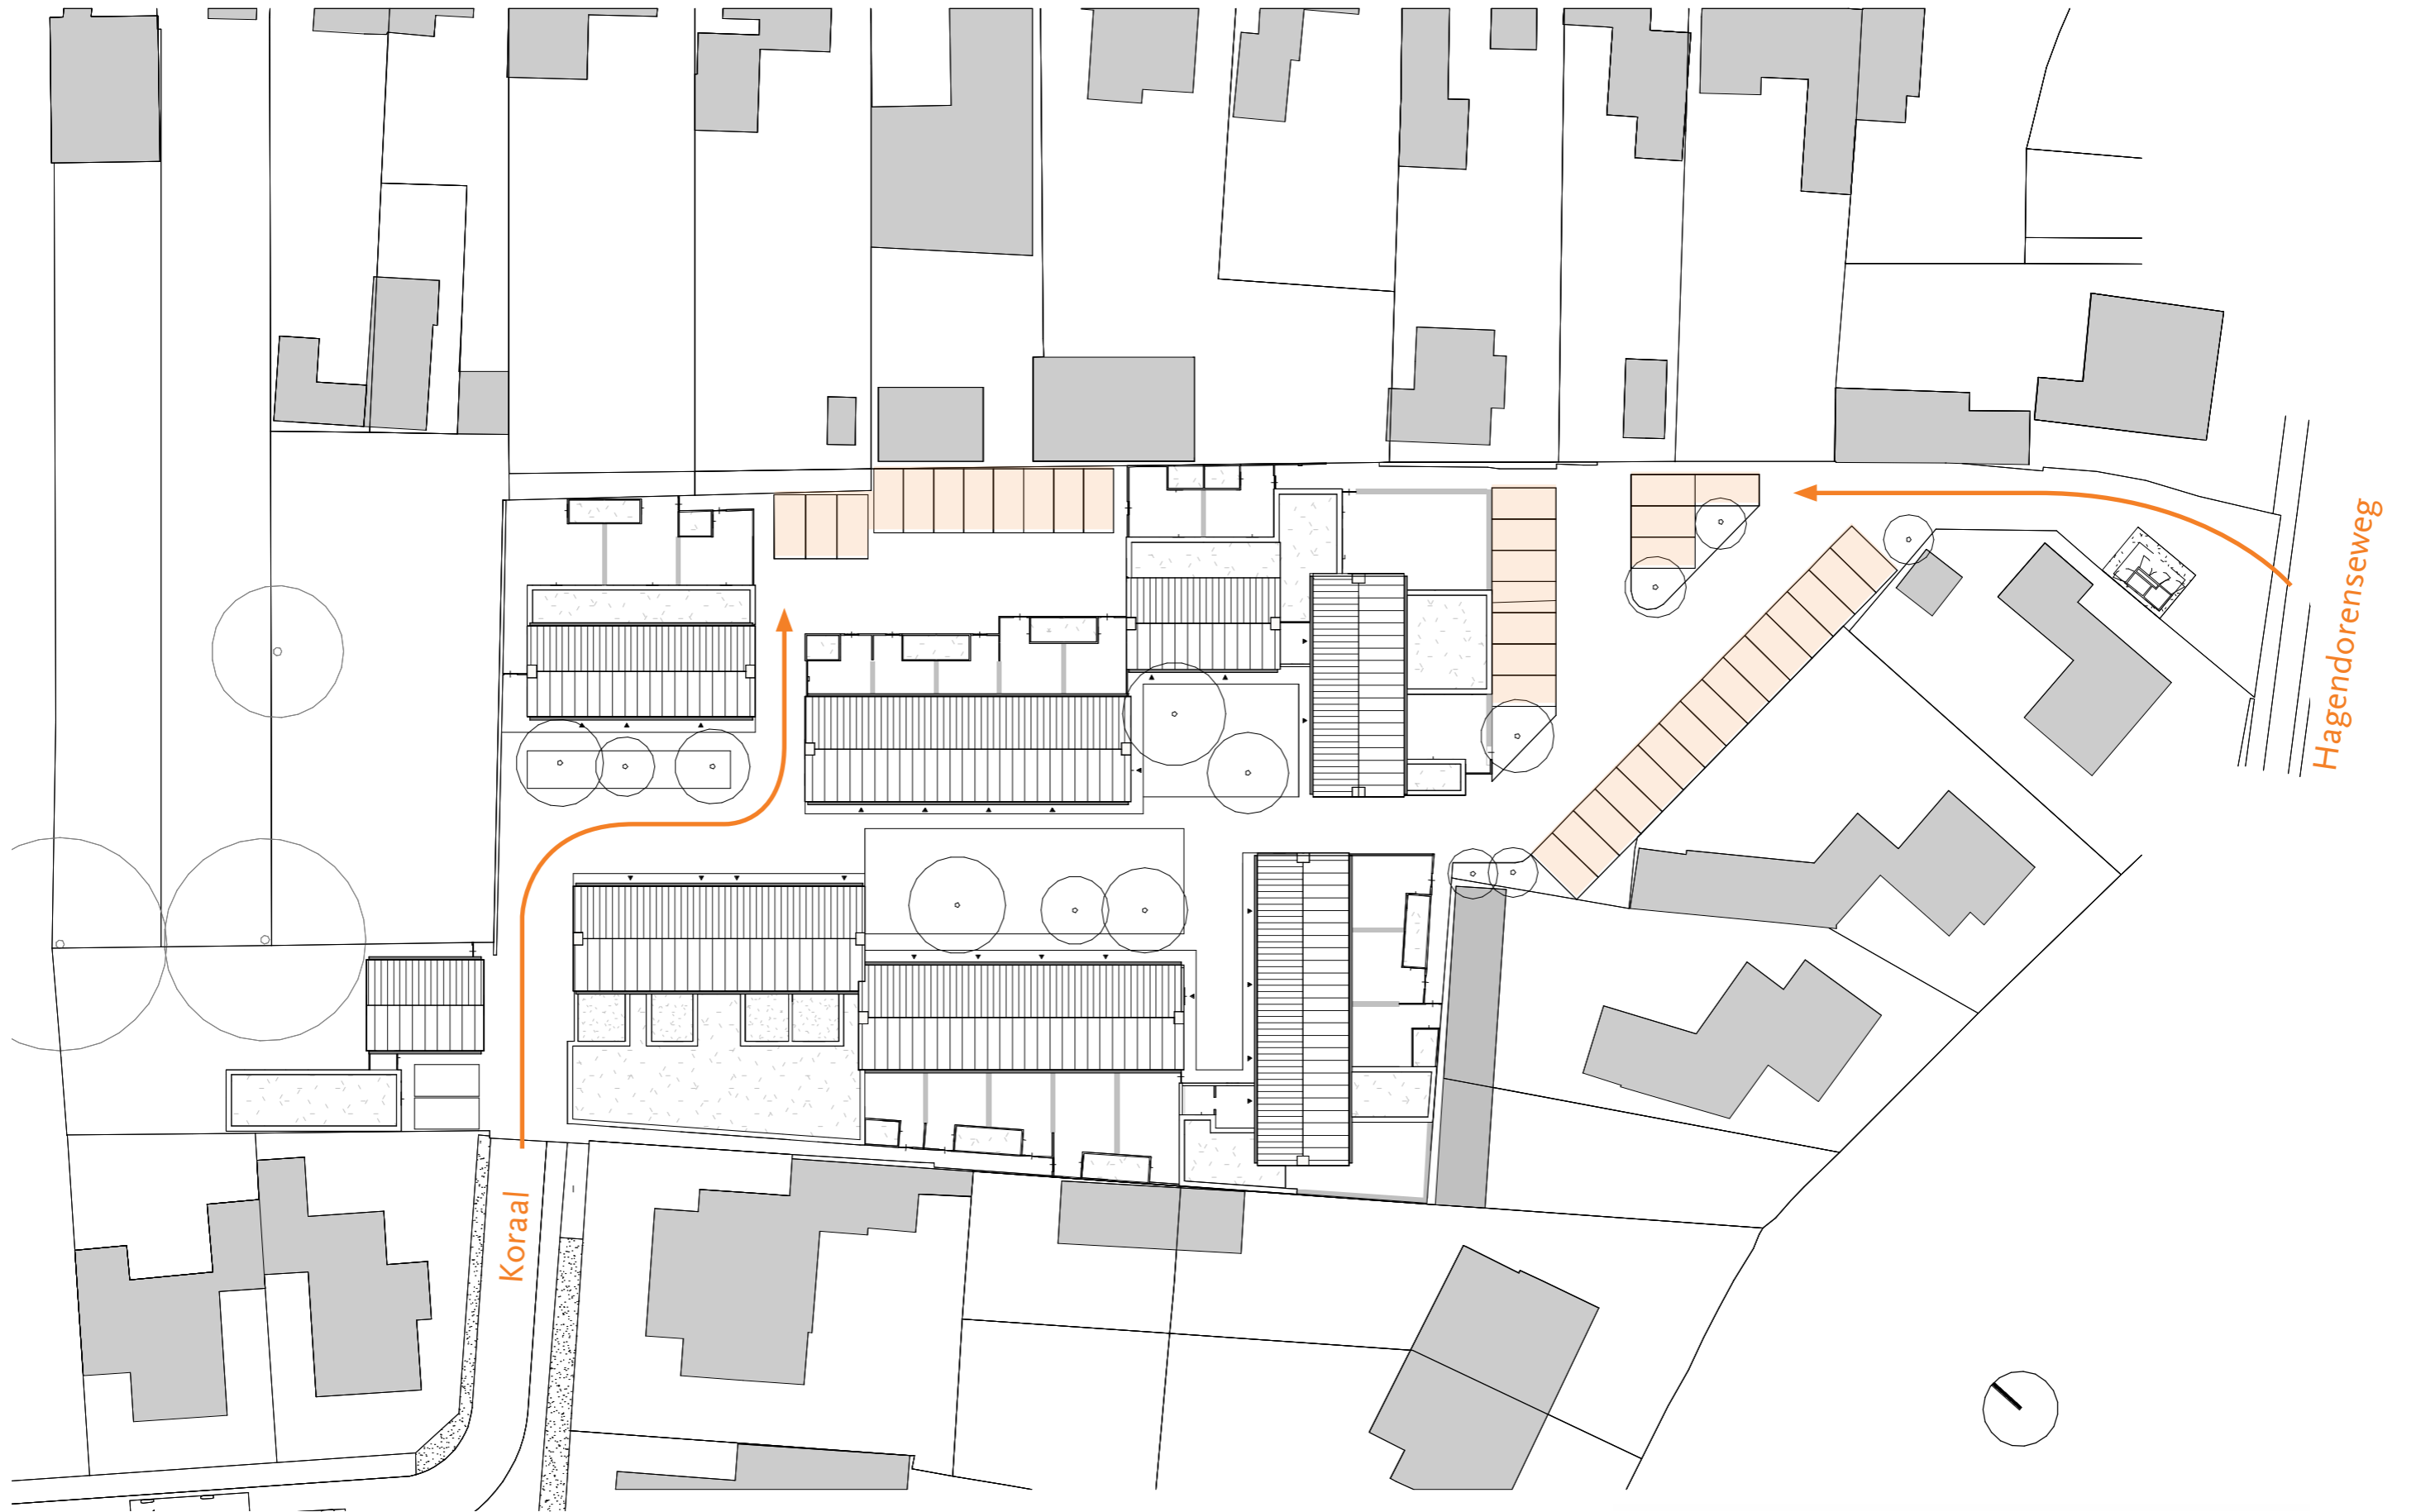

WOONHOF HAGENDORENSEWEG

15 JANUARI 2025

LEGENDA

- | | | | | | | | | | | | | | |
|--|--|--|--|--|--|--|----------------------------------|--|------------------------|--|---|--|--|
| | Gebakken klinkers, keperverband | | Parkeerplaats, MBI steen met open grasvoeg, detaillering parkeerplaatsen n.t.b. | | gazon | | vrij-uitgroeende haag, tot 1.20m | | boom bestaand | | boomspegel Zitbank Erdi, boombank model Canapé Retro rond | | zitbank n.t.b. |
| | encroument-zone/'brabants' stoepje, natuursteen of gebakken klinkers, verband n.t.b. | | encroument-zone/'brabants' stoepje, natuursteen of gebakken klinkers, verband n.t.b. | | infiltratiekatten n.t.b. | | gazon met versteviging | | leiboom met boomspegel | | boom nieuw, zie beplantingsplan | | gevel verlichting nieuw verlichtingsmast nieuw grondspot |
| | encroument-zone/'brabants' stoepje, natuursteen of gebakken klinkers, verband n.t.b. | | prive tuin | | border met breede natuurstenen band 10 cm verhoogd | | klimplanten | | | | | | plangebied |

doorsnede groene hof

doorsnede hof

referentiebeelden encroachmentzone - overgang privé-openbaar

bestrating en entreezone

referentiebeelden hof

meerstammige grote heester of kleine boom

grotere gebiedseigen boom per hof