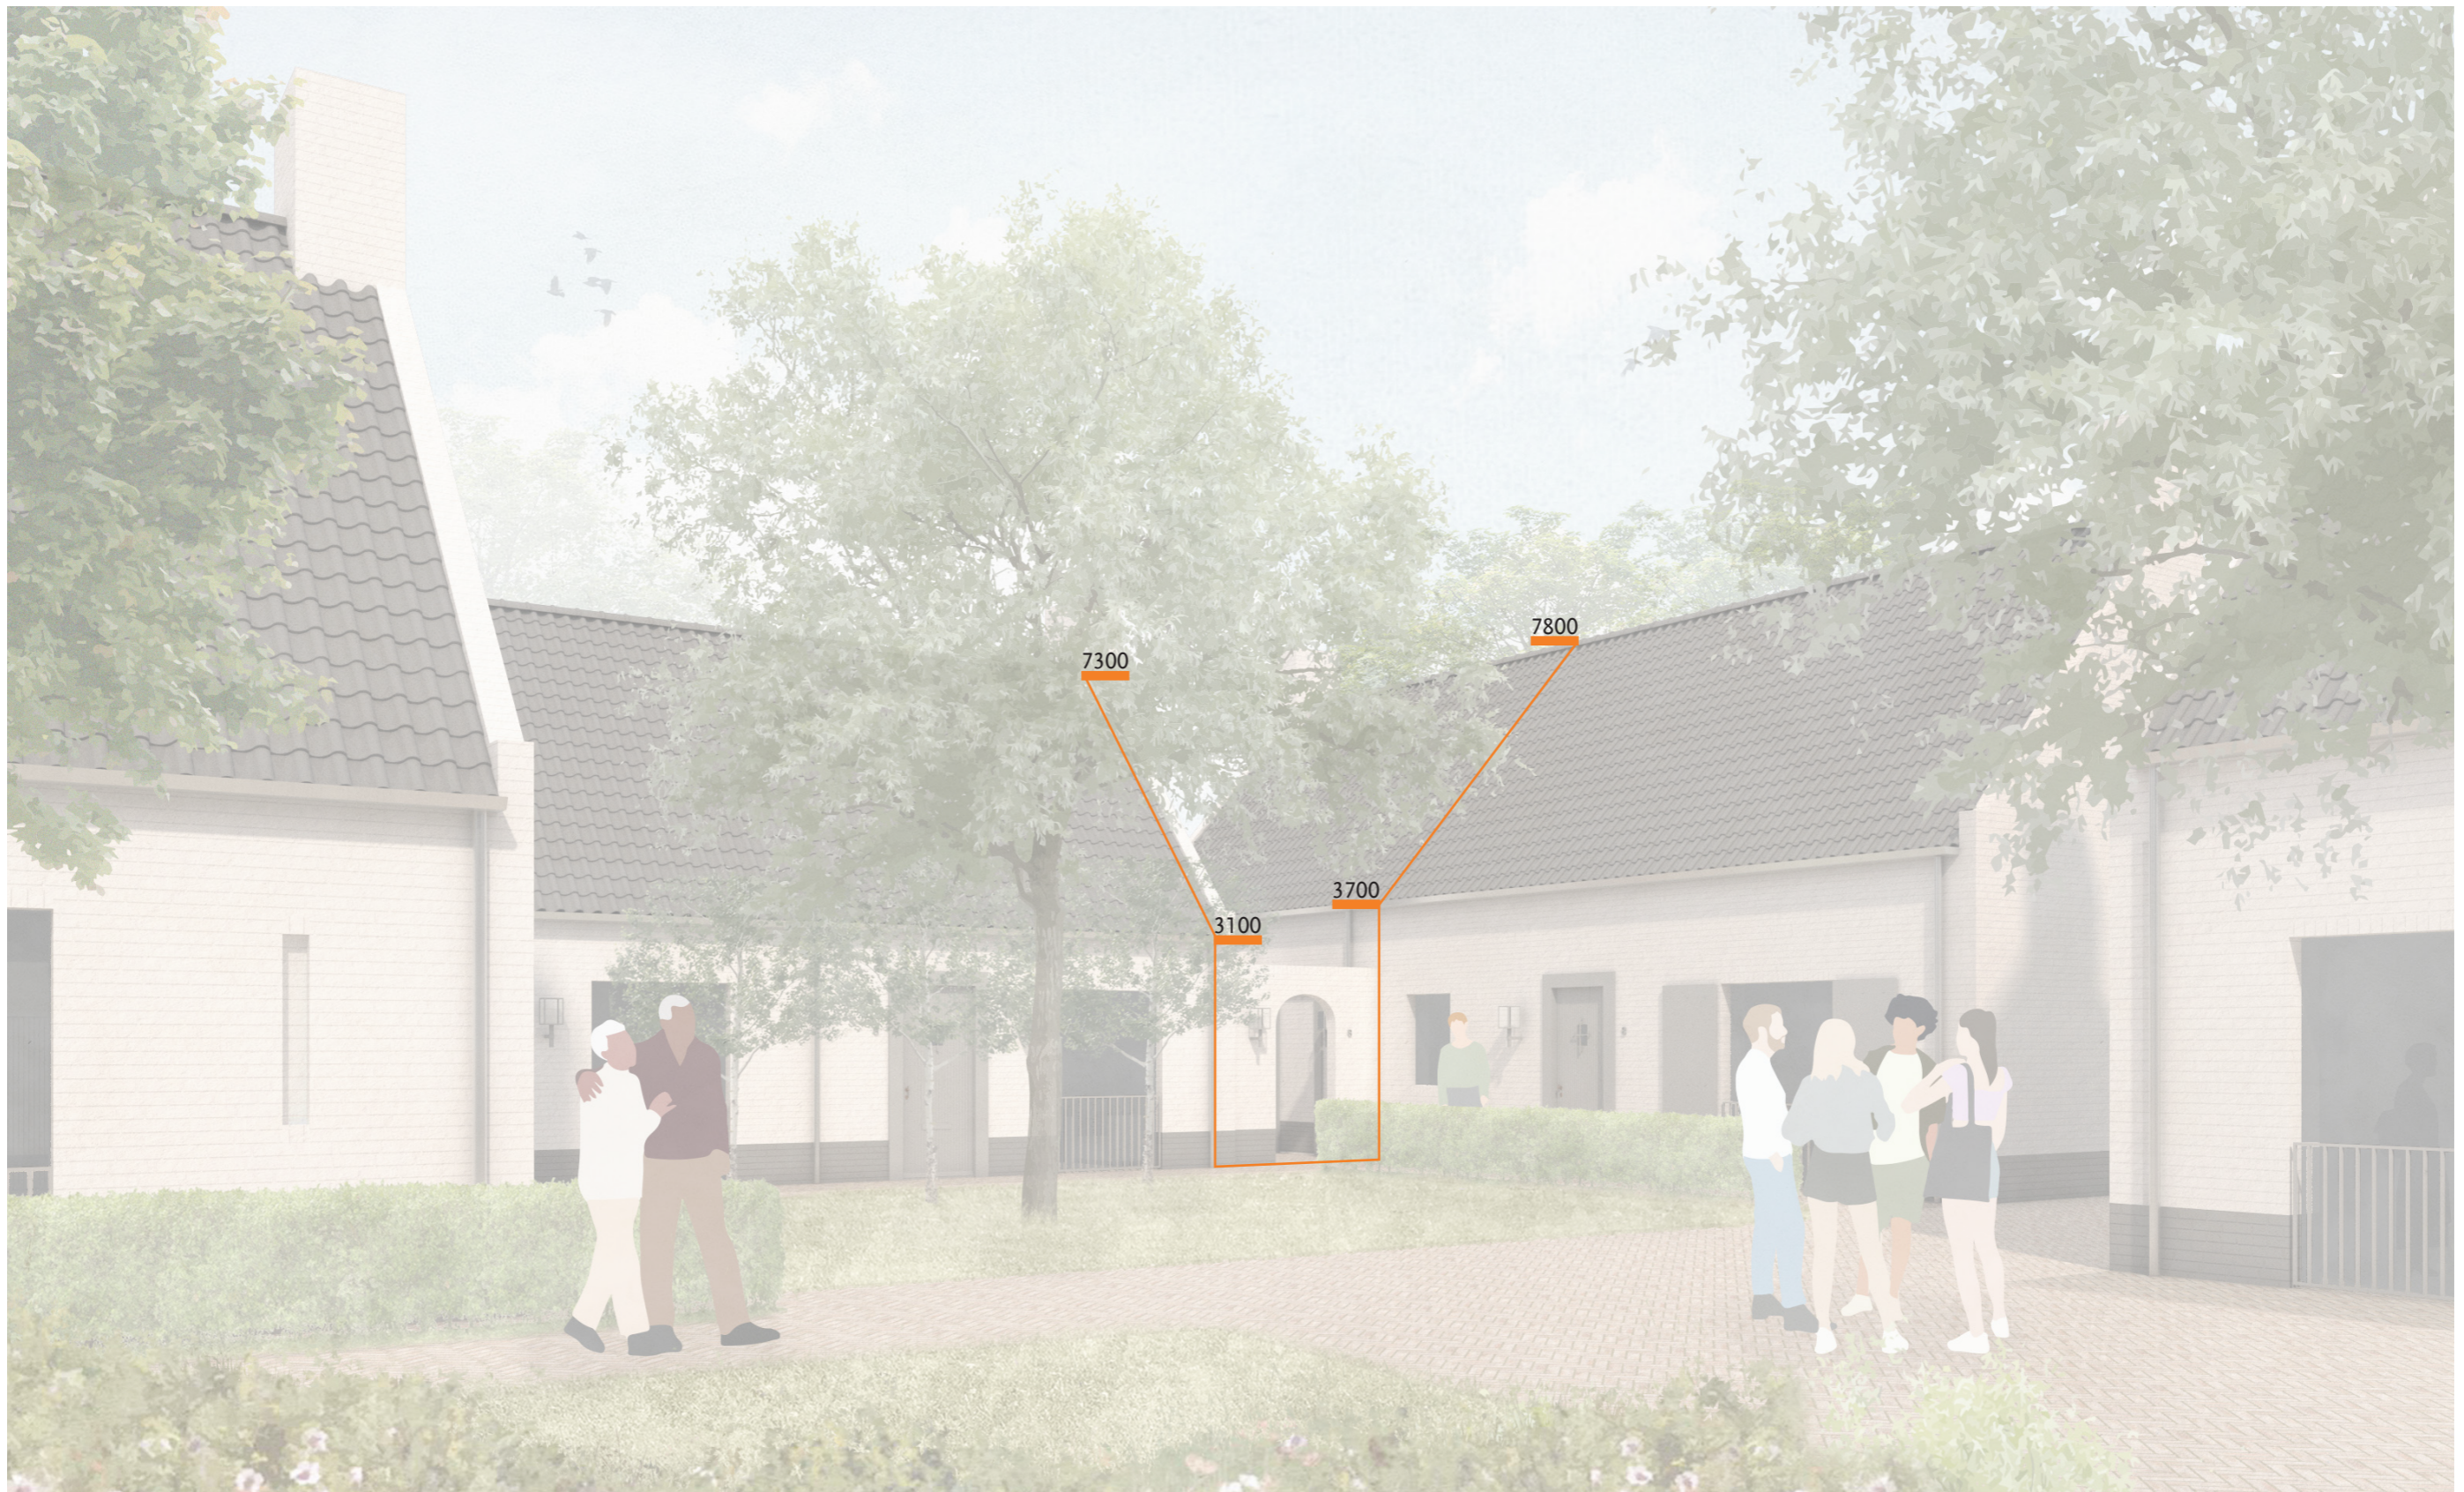

WOONHOF HAGENDORENSEWEG

15 JANUARI 2025

LEGENDA

- | | | | | | | | | | | | | | |
|--|--|--|--|--|--|--|----------------------------------|--|------------------------|--|---|--|--|
| | Gebakken klinkers, keperverband | | Parkeerplaats, MBI steen met open grasvoeg, detaillering parkeerplaatsen n.t.b. | | gazon | | vrij-uitgroeende haag, tot 1.20m | | boom bestaand | | boomspegel Zitbank Erdi, boombank model Canapé Retro rond | | zitbank n.t.b. |
| | encroument-zone/'brabants' stoepje, natuursteen of gebakken klinkers, verband n.t.b. | | encroument-zone/'brabants' stoepje, natuursteen of gebakken klinkers, verband n.t.b. | | infiltratiekatten n.t.b. | | gazon met versteviging | | leiboom met boomspegel | | boom nieuw, zie beplantingsplan | | gevel verlichting nieuw verlichtingsmast nieuw grondspot |
| | encroument-zone/'brabants' stoepje, natuursteen of gebakken klinkers, verband n.t.b. | | prive tuin | | border met breede natuurstenen band 10 cm verhoogd | | klimplanten | | | | | | plangebied |

doorsnede groene hof

doorsnede hof

referentiebeelden encroachmentzone - overgang privé-openbaar

bestrating en entreezone

referentiebeelden hof

meerstammige grote heester of kleine boom

grotere gebiedseigen boom per hof

verhoogd groen element (10 cm) - hof westzijde

groene hof

referentiebeelden parkeerplaats

groene erfafscheidingen

'groen' parkeren

BEDAUX DE BROUWER ARCHITECTEN

Stadhuisplein 75E
5038 TB Tilburg

T. 013 - 5368555
E. post@bedauxdebrouwer.nl
W. www.bedauxdebrouwer.nl