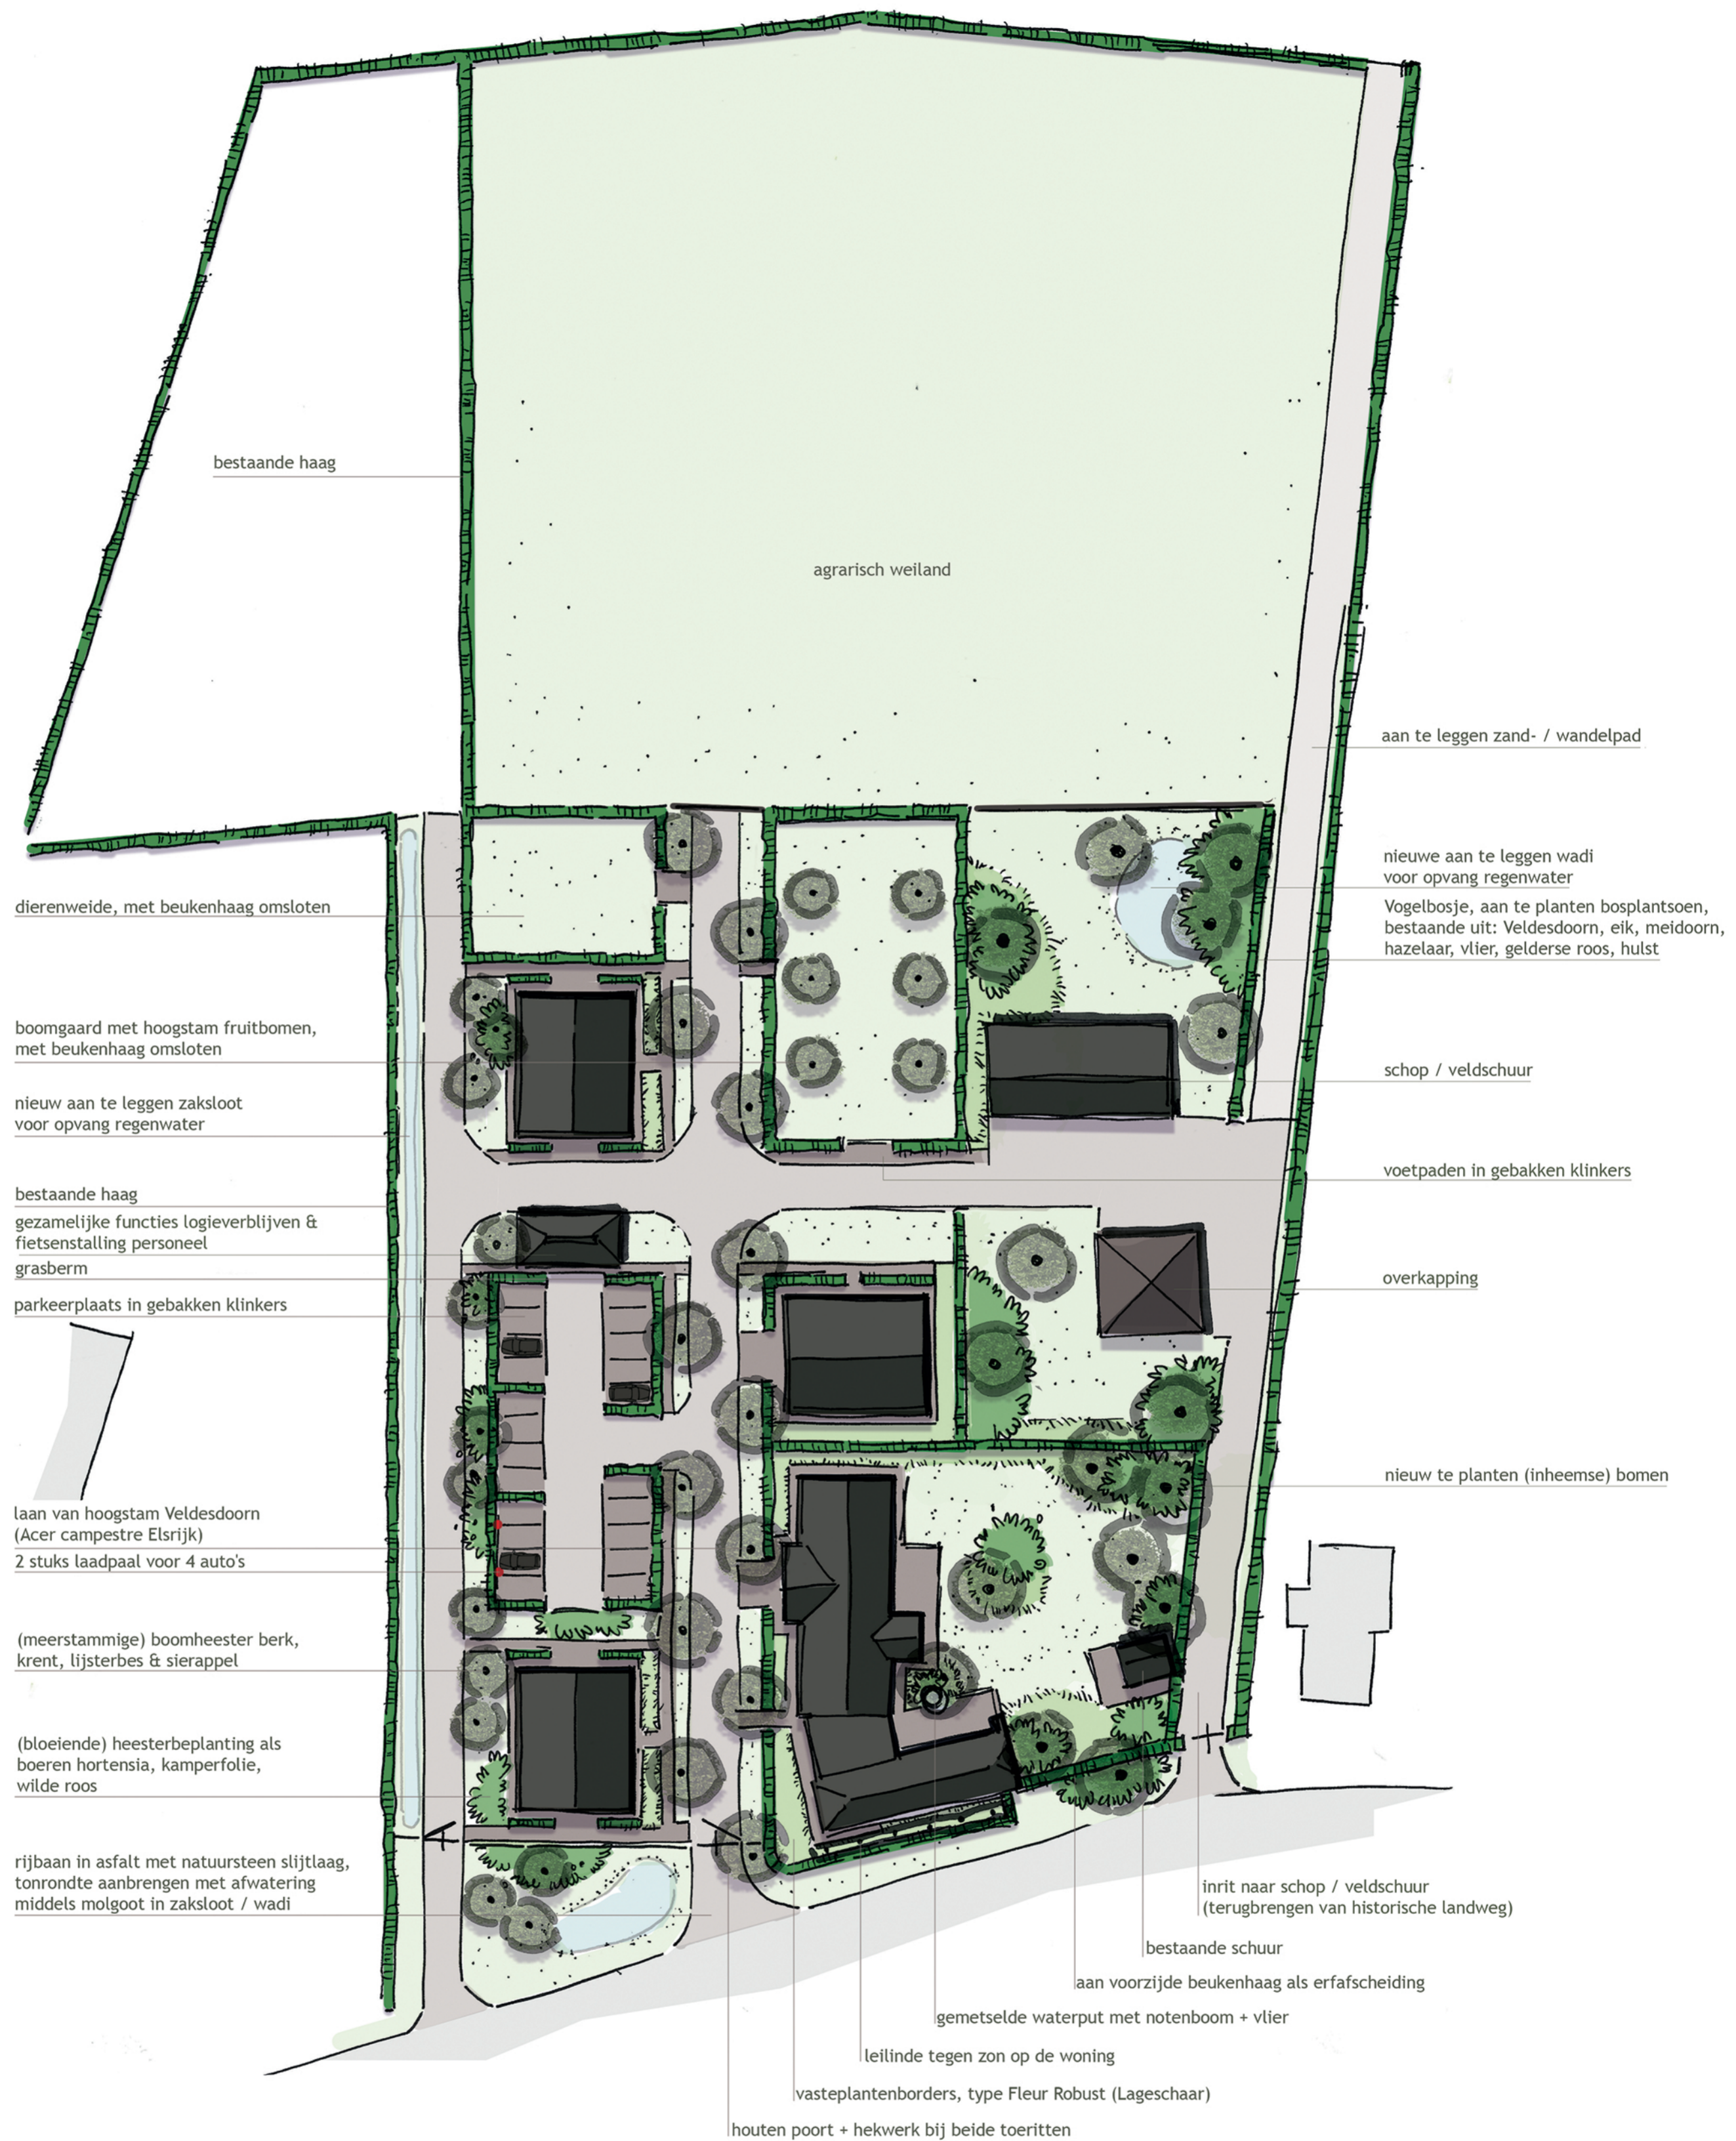

LANDSCHAPSPLAN SCHIPPERSHOEVE TE VELDHOVEN

Kapelstraat 2
5561 TW Riethoven
t. 0497 - 51 34 84
f. 0497 - 51 98 89