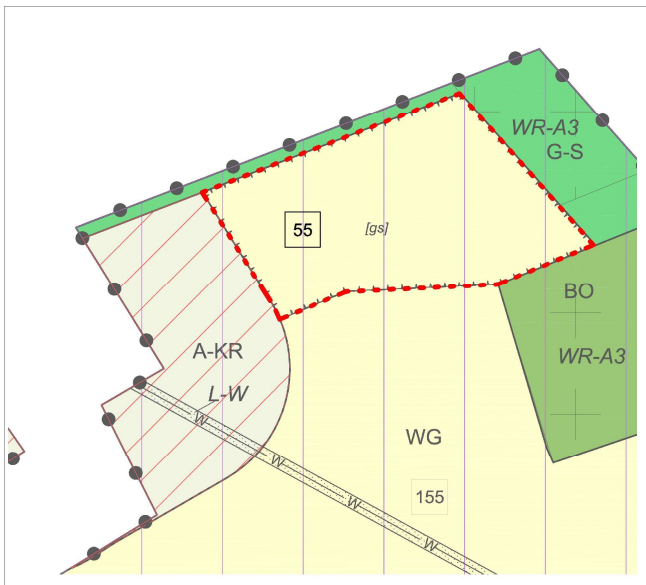

# Uitsnede Bestemmingsplan Zilverackers, Kransackerdorp

**Westelijk plangebied**  
Planologische situatie voor wijziging

Planologische situatie na wijziging

**Oostelijk plangebied**  
Planologische situatie voor wijziging

Planologische situatie na wijziging

## Verklaring

-  maatvoeringsgrens
- 55 maximum aantal wooneenheden