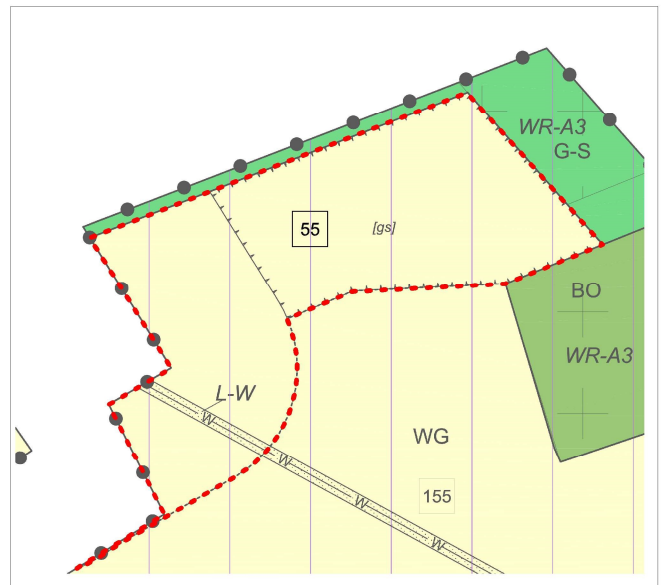

# Uitsnede Bestemmingsplan Zilverackers, Kransackerdorp

**Westelijk plangebied**  
Planologische situatie voor wijziging

Planologische situatie na wijziging

**Oostelijk plangebied**  
Planologische situatie voor wijziging

Planologische situatie na wijziging

## Verklaring

-  maatvoeringsgrens
- 55 maximum aantal wooneenheden