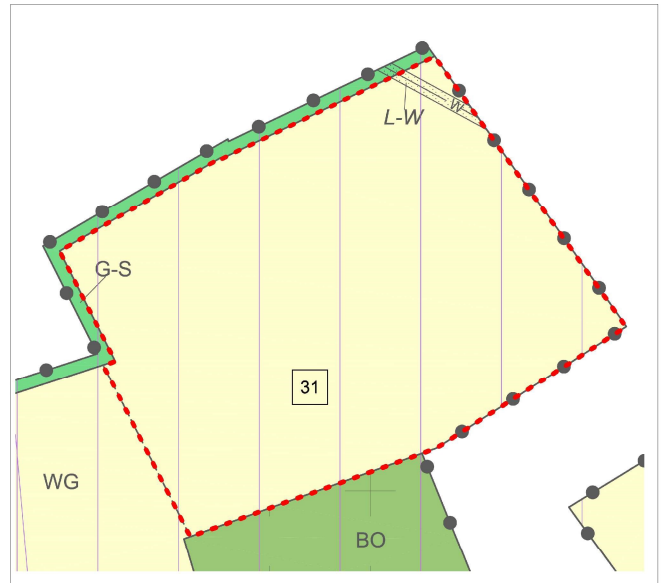

# Uitsnede Bestemmingsplan Zilverackers, Kransackerdorp

**Westelijk plangebied**  
Planologische situatie voor wijziging

Planologische situatie na wijziging

**Oostelijk plangebied**  
Planologische situatie voor wijziging

Planologische situatie na wijziging

## Verklaring

-  maatvoeringsgrens
- 55 maximum aantal wooneenheden