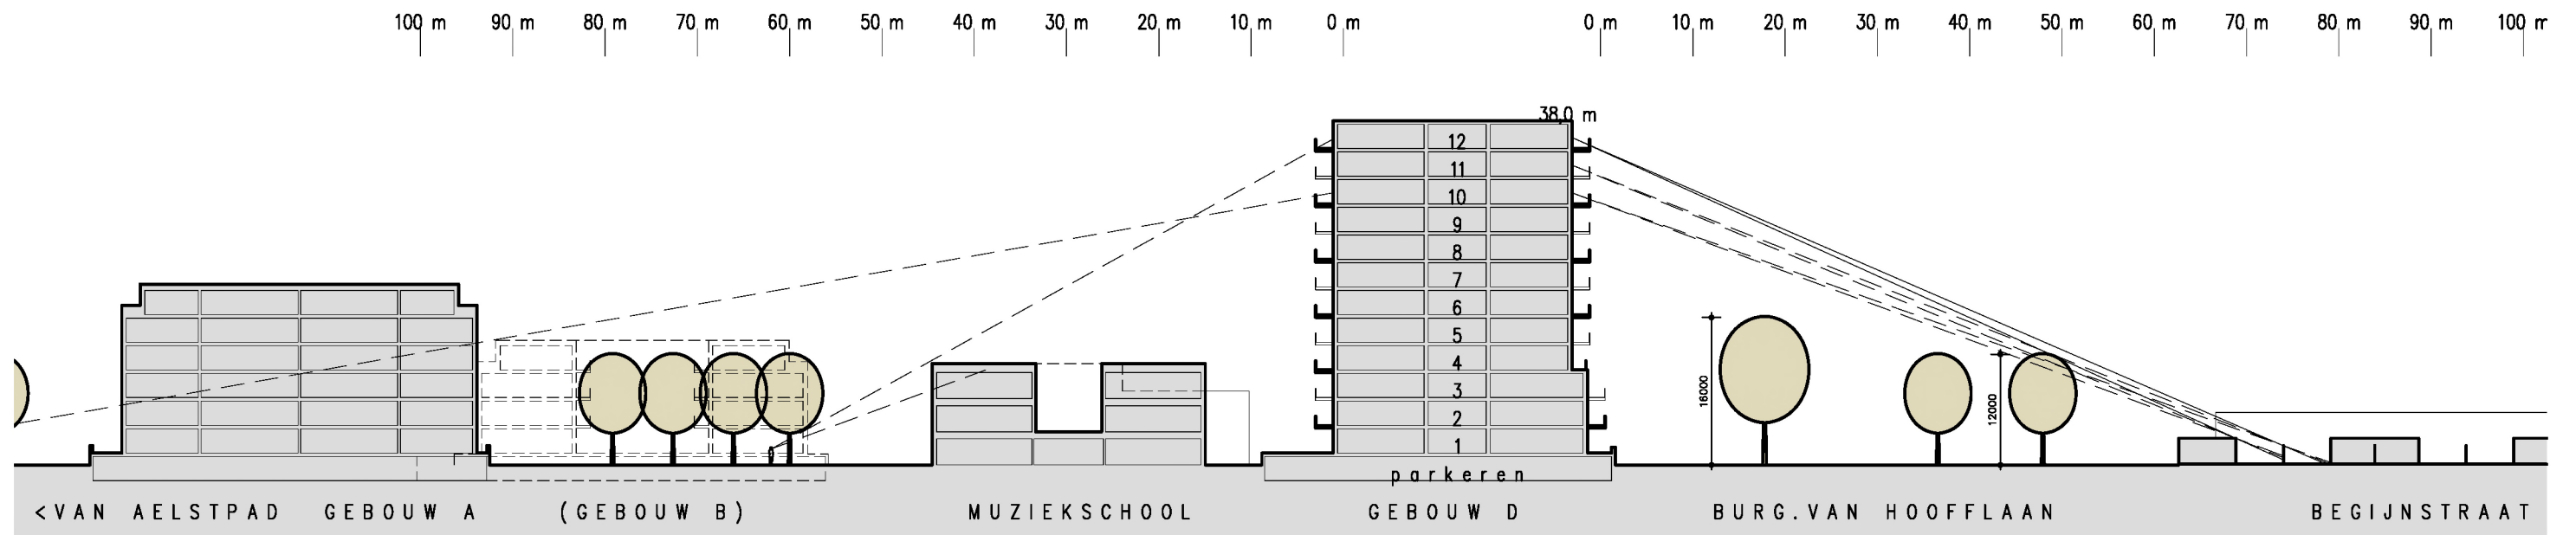

# Overzicht zichtlijnen gebouw A

gebouw D | vanaf 12<sup>de</sup> bouwlaag

# Zichtlijnen: Noord-Zuid

gebouw D | vanaf 12<sup>de</sup> bouwlaag | zicht naar NO

gebouw D | vanaf 12<sup>de</sup> bouwlaag | zicht naar NW

# Zichtlijnen: Oost-West

gebouw D | vanaf 12<sup>de</sup> bouwlaag | zicht naar ZW

gebouw D | vanaf 12<sup>de</sup> bouwlaag | zicht naar ZO

gebouw D | vanaf 12<sup>de</sup> bouwlaag | zicht naar ZW