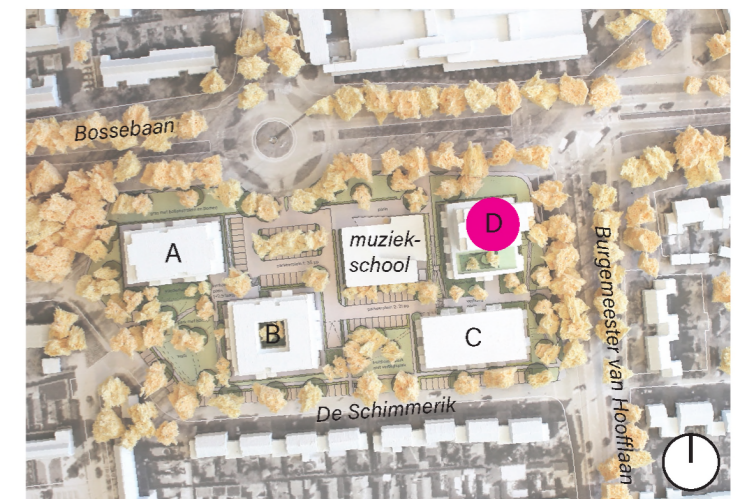

# Bossebaan

Veldhoven

3405 | zichtlijnen | 7 januari 2021

**PAUWERT**  
architectuur

# Overzicht zichtlijnen gebouw D

gebouw D | vanaf 12<sup>de</sup> bouwlaag

# Overzicht zichtlijnen gebouw C

zicht richting NO

zicht richting NW

zicht richting ZW

gebouw D | vanaf 12<sup>de</sup> bouwlaag

zicht richting ZO